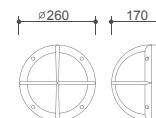

 **GLS /E27**  
60W  
 **TCT-EL /E27**  
5W / 8W  
(Max length 107 mm.)  
 **TC /G24d-x**  
10W

 **GLS /E27**  
60W / 100W  
 **TCT-EL /E27**  
11W / 15W / 20W  
(Max length 155 mm.)  
 **TC /G23**  
7W / 9W  
 **TCD /G24d-x**  
13W / 18W / 26W