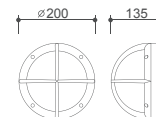

 **GLS /E27**  
60W  
 **TCT-EL /E27**  
5W / 8W  
(Max length 107 mm.)  
 **TC /G24d-x**  
10W

 **GLS /E27**  
60W / 100W  
 **TCT-EL /E27**  
11W / 15W / 20W  
(Max length 155 mm.)  
 **TC /G23**  
7W / 9W  
 **TCD /G24d-x**  
13W / 18W / 26W