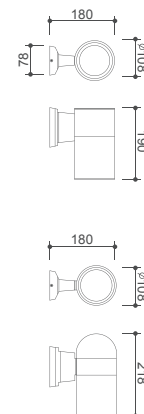

MR 16/50 W		Spot type	
■ Illuminance Cone	lx	m.	
∅0.17	6750	1	
∅0.35	1687	2	
∅0.50	751	3	
∅0.70	423	4	

MR 16/50 W		Flood type	
■ Illuminance Cone	lx	m.	
∅0.35	5170	0.5	
∅0.70	1339	1	
∅1.40	333	2	
∅2.10	150	3	

PAR 20/50 W		Spot type	
■ Illuminance Cone	lx	m.	
∅0.10	11316	0.5	
∅0.17	2944	1	
∅0.35	736	2	
∅0.50	331	3	

PAR 20/50 W		Flood type	
■ Illuminance Cone	lx	m.	
∅0.25	3864	0.5	
∅0.54	1012	1	
∅1.00	253	2	
∅2.60	110	3	

PAR 30/75 W		Spot type	
■ Illuminance Cone	lx	m.	
∅0.10	26496	0.5	
∅0.17	6900	1	
∅0.35	1720	2	
∅0.50	763	3	

PAR 30/75 W		Flood type	
■ Illuminance Cone	lx	m.	
∅0.25	8464	0.5	
∅0.54	2208	1	
∅1.00	552	2	
∅2.60	248	3	

**PAR30 /E27**  
75W / 100W

**TCT-EL /E27**  
5W / 8W / 11W  
(Max length 117 mm.)