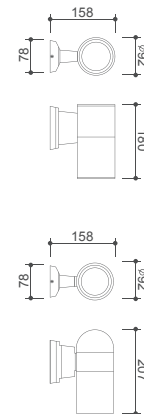

MR 16/50 W		Spot type	
■ Illuminance Cone	lx	m.	
∅0.17	6750	1	
∅0.35	1687	2	
∅0.50	751	3	
∅0.70	423	4	

MR 16/50 W		Flood type	
■ Illuminance Cone	lx	m.	
∅0.35	5170	0.5	
∅0.70	1339	1	
∅1.40	333	2	
∅2.10	150	3	

PAR 20/50 W		Spot type	
■ Illuminance Cone	lx	m.	
∅0.10	11316	0.5	
∅0.17	2944	1	
∅0.35	736	2	
∅0.50	331	3	

PAR 20/50 W		Flood type	
■ Illuminance Cone	lx	m.	
∅0.25	3864	0.5	
∅0.54	1012	1	
∅1.00	253	2	
∅2.60	110	3	

PAR 30/75 W		Spot type	
■ Illuminance Cone	lx	m.	
∅0.10	26496	0.5	
∅0.17	6900	1	
∅0.35	1720	2	
∅0.50	763	3	

PAR 30/75 W		Flood type	
■ Illuminance Cone	lx	m.	
∅0.25	8464	0.5	
∅0.54	2208	1	
∅1.00	552	2	
∅2.60	248	3	

**PAR30 /E27**  
75W / 100W

**TCT-EL /E27**  
5W / 8W / 11W  
(Max length 117 mm.)